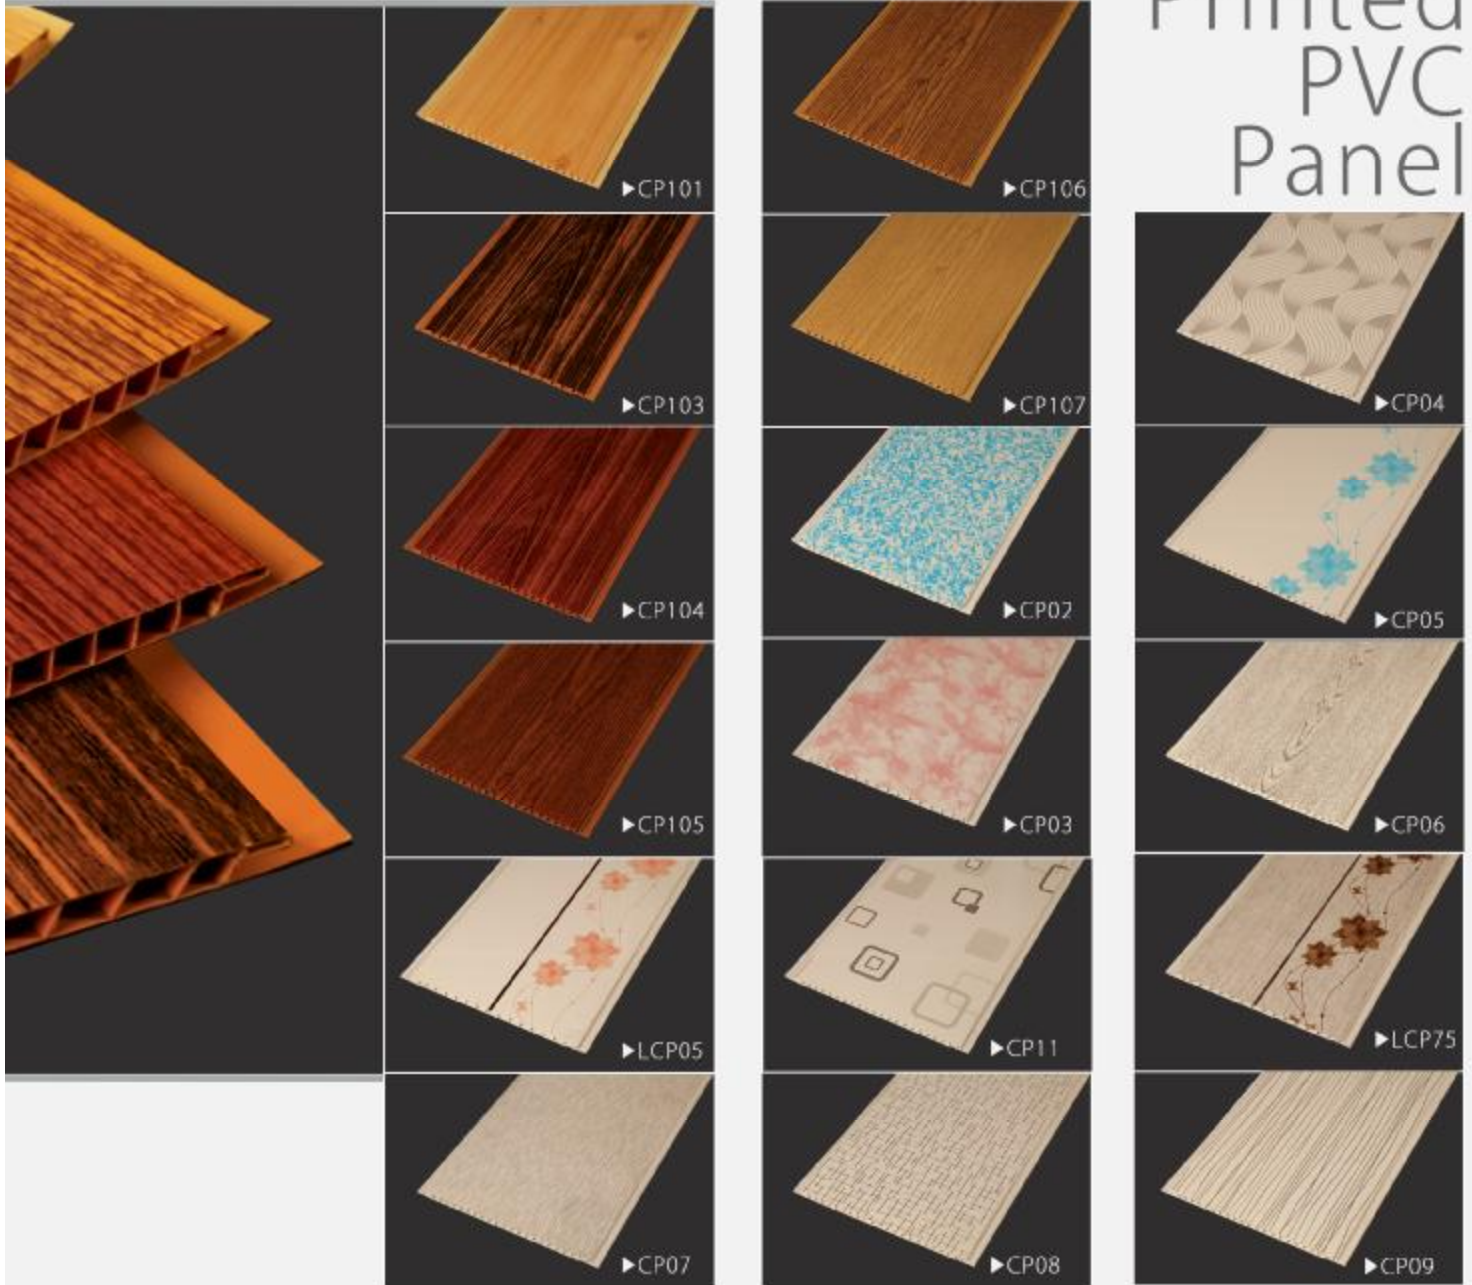

Printed PVC Panel

Production of azaran.