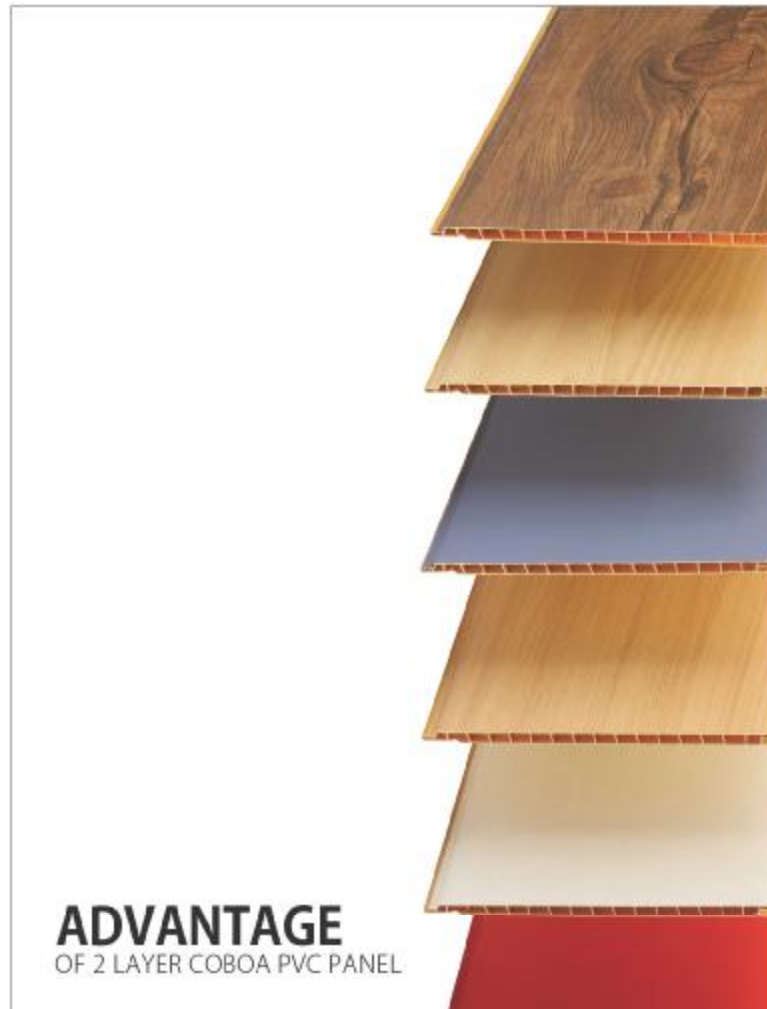

پانل های روکشدار پی وی سی کوبوآ با طرح ها و رنگ های مختلف و متنوع به عنوان پوشش سقف و دیوار نماهای داخلی به کار می رود. این پانل ها بهترین راه حل برای نازک کاری مکان های مسکونی، اداری، تجاری و صنعتی است و می تواند بر روی دیوارهای ناهموار و گچکاری شده نیز به کار رود. دیوارپوش های پی وی سی کوبوآ بهترین جایگزین پانلهای دیواری چوبی چغدا بوده و با داشتن عمر سفید بسیار بالا، نیاز به صرف هزینه برای تعمیر و بازسازی دیوارهای شما را از میان بر می دارد. این پانل ها قابل تنظییم بوده و می توان آنها را به صورت افقی یا عمودی و با هر زاویه ای بر روی انواع سطوح موجود مانند کاشی به آسانی یا استفاده از میخ، مکنه، پیچ یا چسب نصب نمود.

**LOTS OF COLORS & TEXTURES**

**FROM NATURE**

**AQUA RESIST**

**EASY MAINTENANCE**

**SEPARATION WALL**

**FLEXIBLE & DECORATIVE**

coboa PVC panel can nail down horizontally, vertically and at any angle. You can choose any color plastic panels and any texture. For plating surfaces of any complexity there are many additional PVC profiles angles, and moldings

Here comes the advantage of coboa pvc panels

The service life of high-quality coboa PVC panels not less than 20 years and you do not need to frequently spend money to repair the walls. coboa PVC panels are universal - they can nail down horizontally, vertically and at any angle. You can choose any color plastic panels and any texture. For plating surfaces of any complexity there are many additional PVC profiles angles, moldings, PVC, moldings, etc. With the help of plastic panels can decorate the walls in the most modern styles. Sheathing the walls with plastic panels fully capable of self-builder, this is a cheaper private construction.